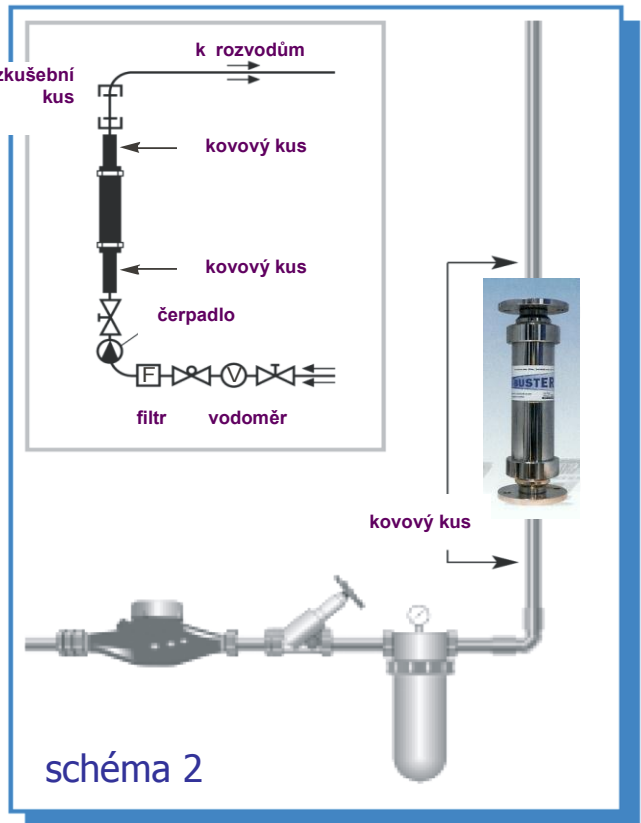

Schéma instalace

Instalace v ocelovém a měděném potrubí.

Instalace v plastovém potrubí.

Instalace pro okruh teplé vody (doporučujeme doplnit o nižší dimenzi navíc).