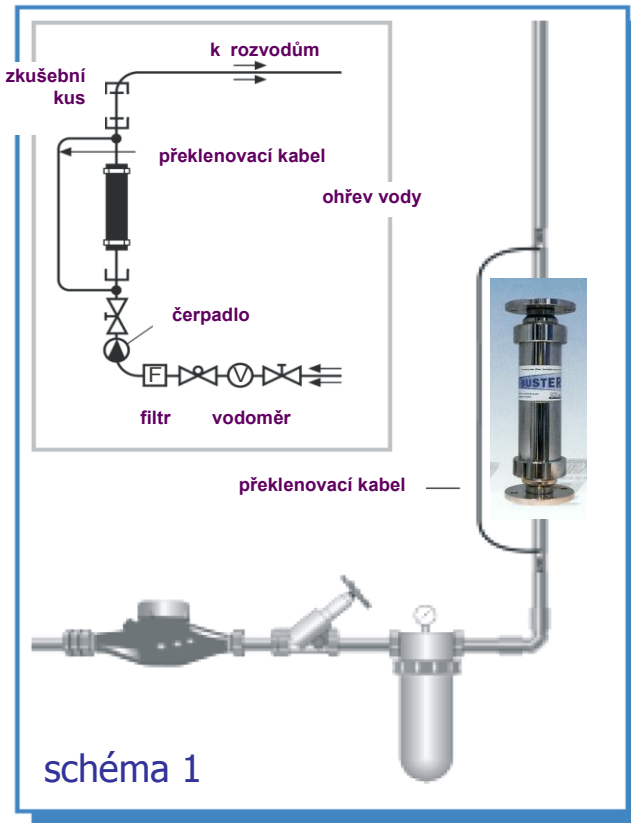

Schéma instalace

Instalace v ocelovém a měděném potrubí.

Instalace v plastovém potrubí.

Instalace pro okruh teplé vody (doporučujeme doplnit o nižší dimenzi navíc).